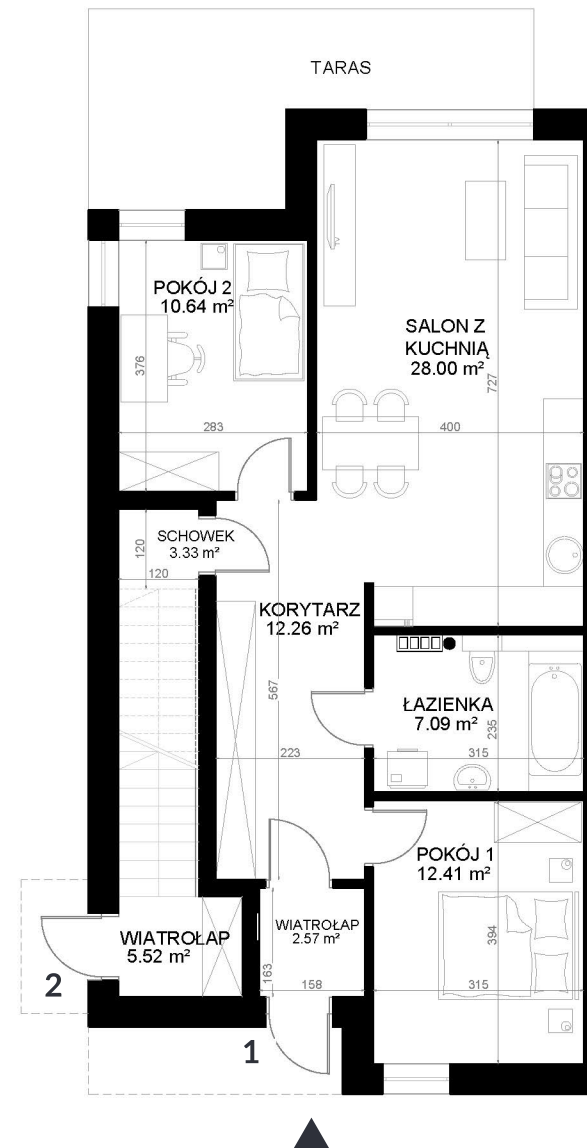

# ROZKÓWKA PARK

Nazwa pomieszczenia	Powierzchnia m <sup>2</sup>
Salon z kuchnią	28 m <sup>2</sup>
Pokój 1	12,41 m <sup>2</sup>
Pokój 2	10,64 m <sup>2</sup>
Łazienka	7,06 m <sup>2</sup>
Korytarz	12,26 m <sup>2</sup>
Wiatrołap	2,57 m <sup>2</sup>
Schowek	3,33 m <sup>2</sup>
<b>Suma powierzchni</b>	<b>76,30 m<sup>2</sup></b>

rzut mieszkania 95/1

parter

pokoje 3

ogród 120m<sup>2</sup>

powierzchnia 76,30m<sup>2</sup>

"Rozkówka Park"  
ul. Wojciecha Kilara Będzin  
[www.rozkowkapark.pl](http://www.rozkowkapark.pl)

Deweloper realizujący inwestycję:  
BBM Będzińskie Budownictwo Mieszkaniowe Sp. z o. o.  
ul. Gzichowska 102C Będzin