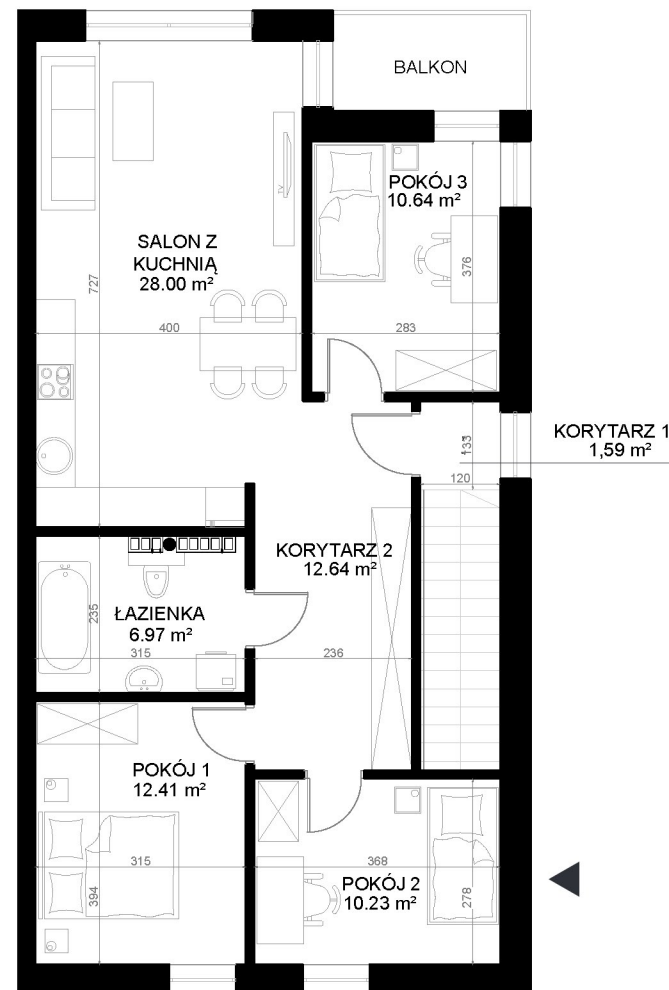

# ROZKÓWKA PARK

Nazwa pomieszczenia	Powierzchnia m <sup>2</sup>
Salon z kuchnią	28 m <sup>2</sup>
Pokój 1	12,41 m <sup>2</sup>
Pokój 2	10,23 m <sup>2</sup>
Pokój 3	10,64 m <sup>2</sup>
Łazienka	6,97 m <sup>2</sup>
Korytarz 1	1,59 m <sup>2</sup>
Korytarz 2	12,26 m <sup>2</sup>
Wiatrołap	5,52 m <sup>2</sup>
<b>Suma powierzchni</b>	<b>87,62 m<sup>2</sup></b>

rzut mieszkania 109/2

piętro

pokoje 4

ogród 70,00m<sup>2</sup>

powierzchnia 87,62m<sup>2</sup>

"Rozkówka Park"  
ul. Wojciecha Kilara Będzin  
www.rozkowkapark.pl

Deweloper realizujący inwestycję:  
BBM Będzińskie Budownictwo Mieszkaniowe Sp. z o. o.  
ul Gzichowska 102C Będzin