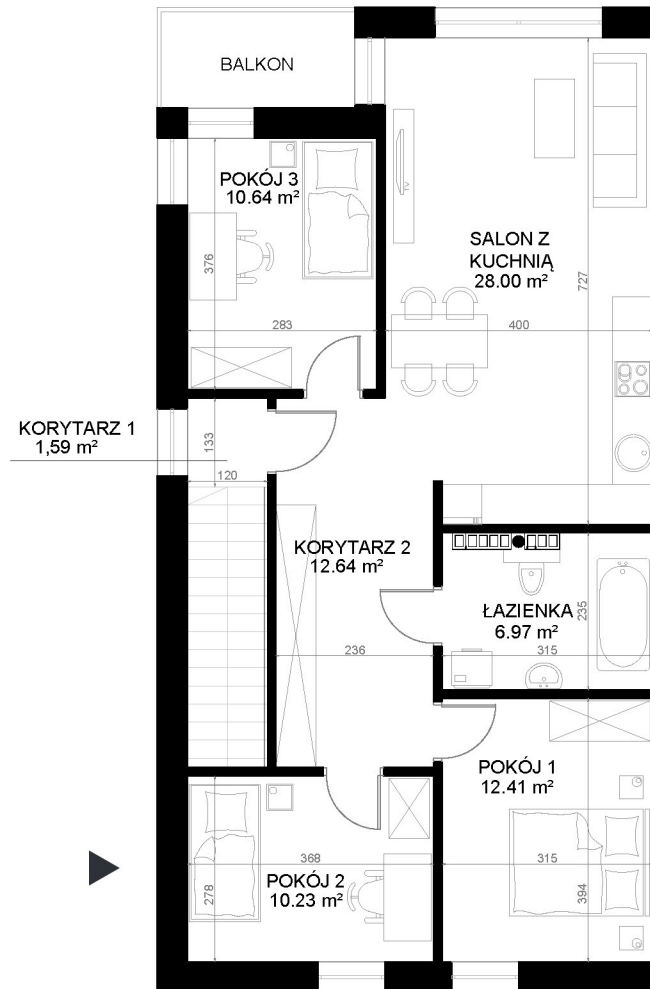

ROZKÓWKA PARK

Nazwa pomieszczenia	Powierzchnia m ²
Salon z kuchnią	28 m ²
Pokój 1	12,41 m ²
Pokój 2	10,23 m ²
Pokój 3	10,64 m ²
Łazienka	6,97 m ²
Korytarz 1	1,59 m ²
Korytarz 2	12,26 m ²
Wiatrołap	5,52 m ²
Suma powierzchni	87,62 m²

rzut mieszkania 79/2

piętro

pokoje 4

ogród 70m²

powierzchnia 87,62m²

"Rozkówka Park"
ul. Wojciecha Kilara Będzin
www.rozkowkapark.pl

Deweloper realizujący inwestycję:
BBM Będzińskie Budownictwo Mieszkaniowe Sp. z o. o.
ul Gzichowska 102C Będzin