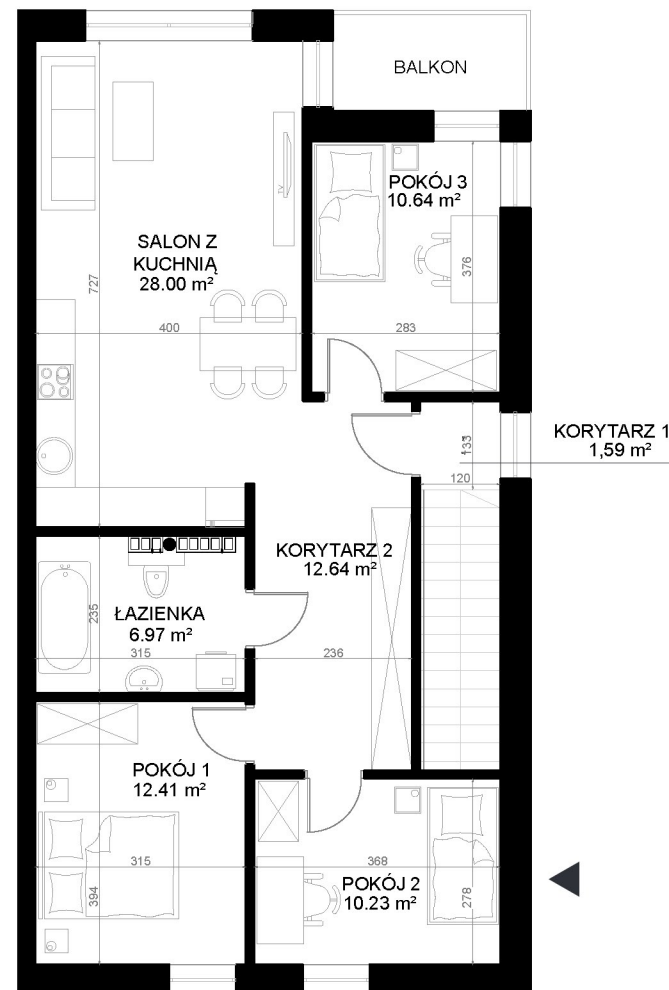

# ROZKÓWKA PARK

Nazwa pomieszczenia	Powierzchnia m <sup>2</sup>
Salon z kuchnią	28 m <sup>2</sup>
Pokój 1	12,41 m <sup>2</sup>
Pokój 2	10,23 m <sup>2</sup>
Pokój 3	10,64 m <sup>2</sup>
Łazienka	6,97 m <sup>2</sup>
Korytarz 1	1,59 m <sup>2</sup>
Korytarz 2	12,26 m <sup>2</sup>
Wiatrołap	5,52 m <sup>2</sup>
<b>Suma powierzchni</b>	<b>87,62 m<sup>2</sup></b>

rzut mieszkania 81/2

piętro

pokoje 4

ogród 70,00m<sup>2</sup>

powierzchnia 87,62m<sup>2</sup>

"Rozkówka Park"  
ul. Wojciecha Kilara Będzin  
www.rozkowkapark.pl

Deweloper realizujący inwestycję:  
BBM Będzińskie Budownictwo Mieszkaniowe Sp. z o. o.  
ul Gzichowska 102C Będzin