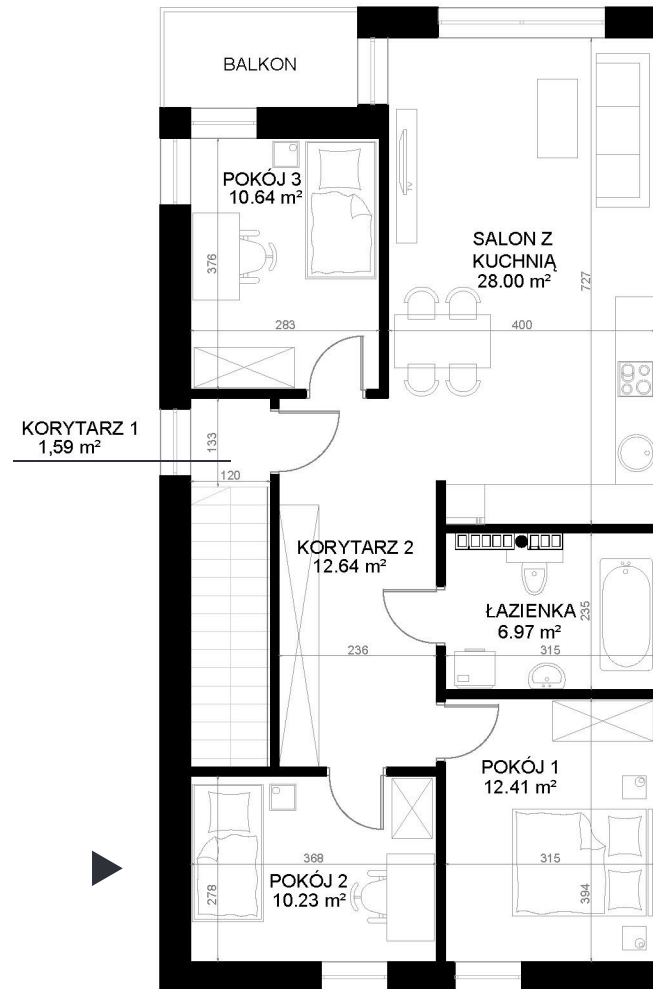

ROZKÓWKA PARK

Nazwa pomieszczenia	Powierzchnia m ²
Salon z kuchnią	28 m ²
Pokój 1	12,41 m ²
Pokój 2	10,23 m ²
Pokój 3	10,64 m ²
Łazienka	6,97 m ²
Korytarz 1	1,59 m ²
Korytarz 2	12,26 m ²
Wiatrołap	5,52 m ²
Suma powierzchni	87,62 m²

rzut mieszkania **A2**

piętro

pokoje **4**

ogród **70m²**

powierzchnia **87,62m²**

"Rozkówka Park"
ul. Wojciecha Kilara Będzin
www.rozkowkapark.pl

Deweloper realizujący inwestycję:
BBM Będzińskie Budownictwo Mieszkaniowe Sp. z o. o.
ul Gzichowska 102C Będzin