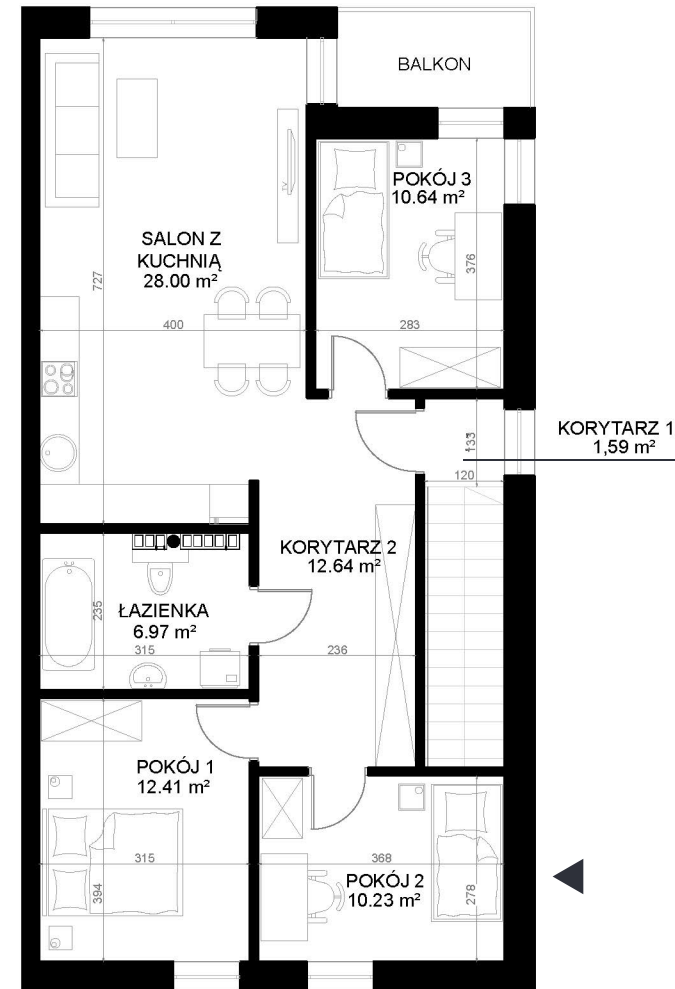

# ROZKÓWKA PARK

Nazwa pomieszczenia	Powierzchnia m <sup>2</sup>
Salon z kuchnią	28 m <sup>2</sup>
Pokój 1	12,41 m <sup>2</sup>
Pokój 2	10,23 m <sup>2</sup>
Pokój 3	10,64 m <sup>2</sup>
Łazienka	6,97 m <sup>2</sup>
Korytarz 1	1,59 m <sup>2</sup>
Korytarz 2	12,26 m <sup>2</sup>
Wiatrołap	5,52 m <sup>2</sup>
<b>Suma powierzchni</b>	<b>87,62 m<sup>2</sup></b>

rzut mieszkania B2

piętro

pokoje 4

ogród 70,00m<sup>2</sup>

powierzchnia 87,62m<sup>2</sup>

"Rozkówka Park"  
ul. Wojciecha Kilara Będzin  
[www.rozkowkapark.pl](http://www.rozkowkapark.pl)

Deweloper realizujący inwestycję:  
BBM Będzińskie Budownictwo Mieszkaniowe Sp. z o. o.  
ul. Gzichowska 102C Będzin